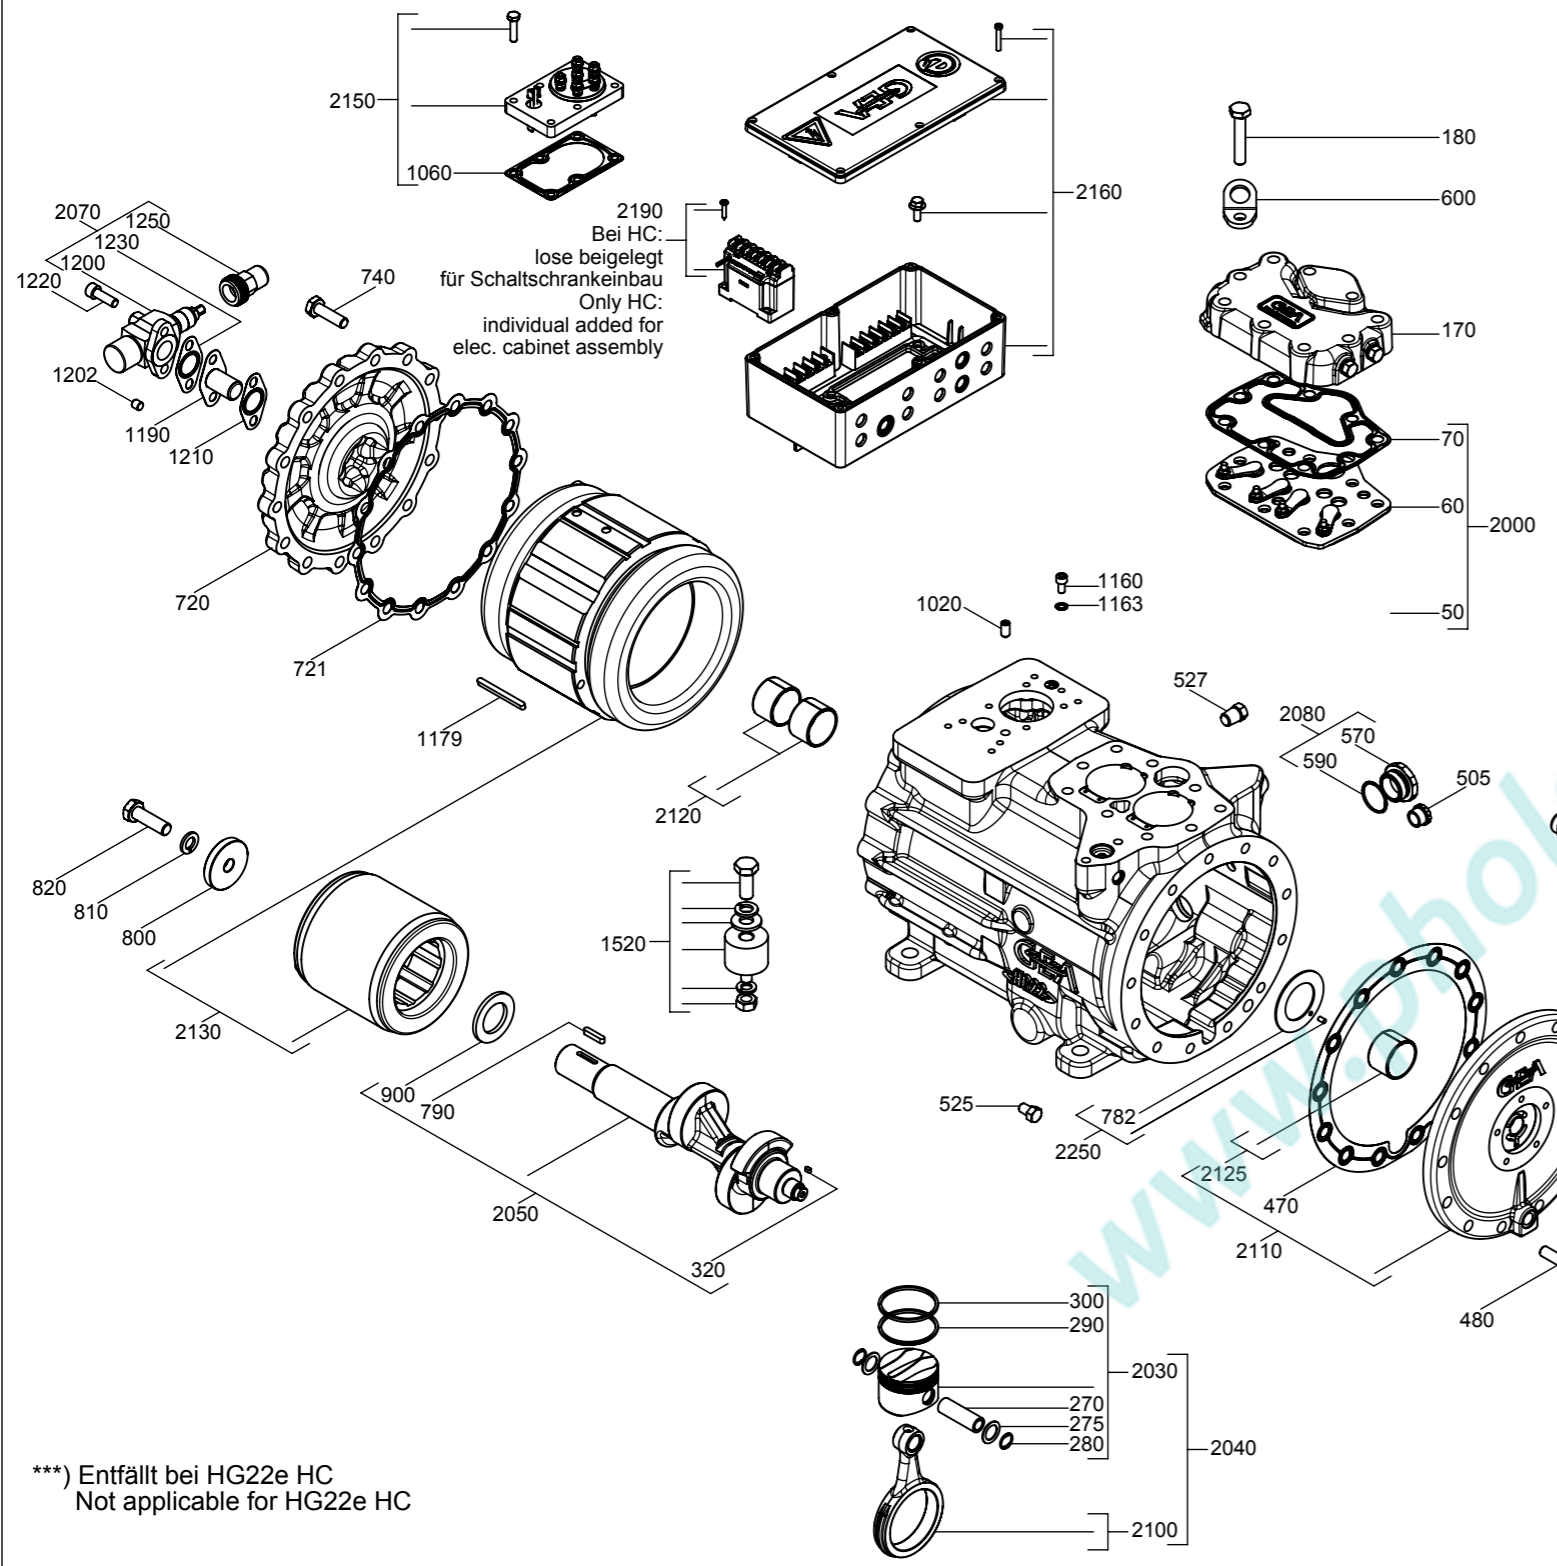

Zubehör / Accessories

Ölumpfheizung selbstregelnd
Oil sump heater self regulating

Öldrucksicherheitsschalter***
Oil pressure safety switch***

Zusatzlüfter
Supplementary fan

Wärmeschutzthermostat
Thermal protective thermostate

Electronic Soft Start
Electronic soft start

INT69 G Diagnose
INT69 G Diagnose

Modbus-LAN Gateway
Modbus-LAN Gateway

USB-Umsetzer
für INT69 G Diagnose
USB converter
for INT69 G Diagnose

DP-Modbus Gateway
DP-Modbus Gateway

***) Entfällt bei HG22e HC
Not applicable for HG22e HC

Halbhermetischer Verdichter HG / Semi-hermetic compressor HG

| Typ / type | Teile-Nr. / part-no. | Typ / type | Teile-Nr. / part-no. | Typ / type | Teile-Nr. / part-no. | Typ / type | Teile-Nr. / part-no. |
|----------------|----------------------|--------------|----------------------|------------------|----------------------|----------------|----------------------|
| HG22e/125-4 | 16000 | HGX22e/125-4 | 16006 | HG22e/125-4 S | 16003 | HGX22e/125-4 S | 16009 |
| HG22e/160-4 | 16001 | HGX22e/160-4 | 16007 | HG22e/160-4 S | 16004 | HGX22e/160-4 S | 16010 |
| HG22e/190-4 | 16002 | HGX22e/190-4 | 16008 | HG22e/190-4 S | 16005 | HGX22e/190-4 S | 16011 |
| HG22e/125-4 HC | 16012 | - | - | HG22e/125-4 S HC | 16015 | - | - |
| HG22e/160-4 HC | 16013 | - | - | HG22e/160-4 S HC | 16016 | - | - |
| HG22e/190-4 HC | 16014 | - | - | HG22e/190-4 S HC | 16017 | - | - |

Zeichn.-Nr. / Drawing no. :

1.0850-16005.0

Stand / As of date: 10.16