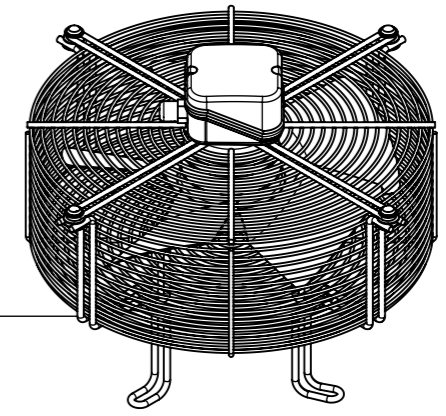

Zubehör / Accessories

Ölumpfheizung selbstregelnd
Oil sump heater self regulating

Öldrucksicherheitsschalter***
Oil pressure safety switch***

Zusatzlüfter
Supplementary fan

Wärmeschutzthermostat
Thermal protective thermostate

***) Entfällt bei HG22e HC
Not applicable for HG22e HC

Halbhermetischer Verdichter HG / Semi-hermetic compressor HG

| Typ / type | Teile-Nr. / part-no. | Typ / type | Teile-Nr. / part-no. | Typ / type | Teile-Nr. / part-no. | Typ / type | Teile-Nr. / part-no. |
|----------------|----------------------|--------------|----------------------|------------------|----------------------|----------------|----------------------|
| HG22e/125-4 | 16000 | HGX22e/125-4 | 16006 | HG22e/125-4 S | 16003 | HGX22e/125-4 S | 16009 |
| HG22e/160-4 | 16001 | HGX22e/160-4 | 16007 | HG22e/160-4 S | 16004 | HGX22e/160-4 S | 16010 |
| HG22e/190-4 | 16002 | HGX22e/190-4 | 16008 | HG22e/190-4 S | 16005 | HGX22e/190-4 S | 16011 |
| HG22e/125-4 HC | 16012 | - | - | HG22e/125-4 S HC | 16015 | - | - |
| HG22e/160-4 HC | 16013 | - | - | HG22e/160-4 S HC | 16016 | - | - |
| HG22e/190-4 HC | 16014 | - | - | HG22e/190-4 S HC | 16017 | - | - |