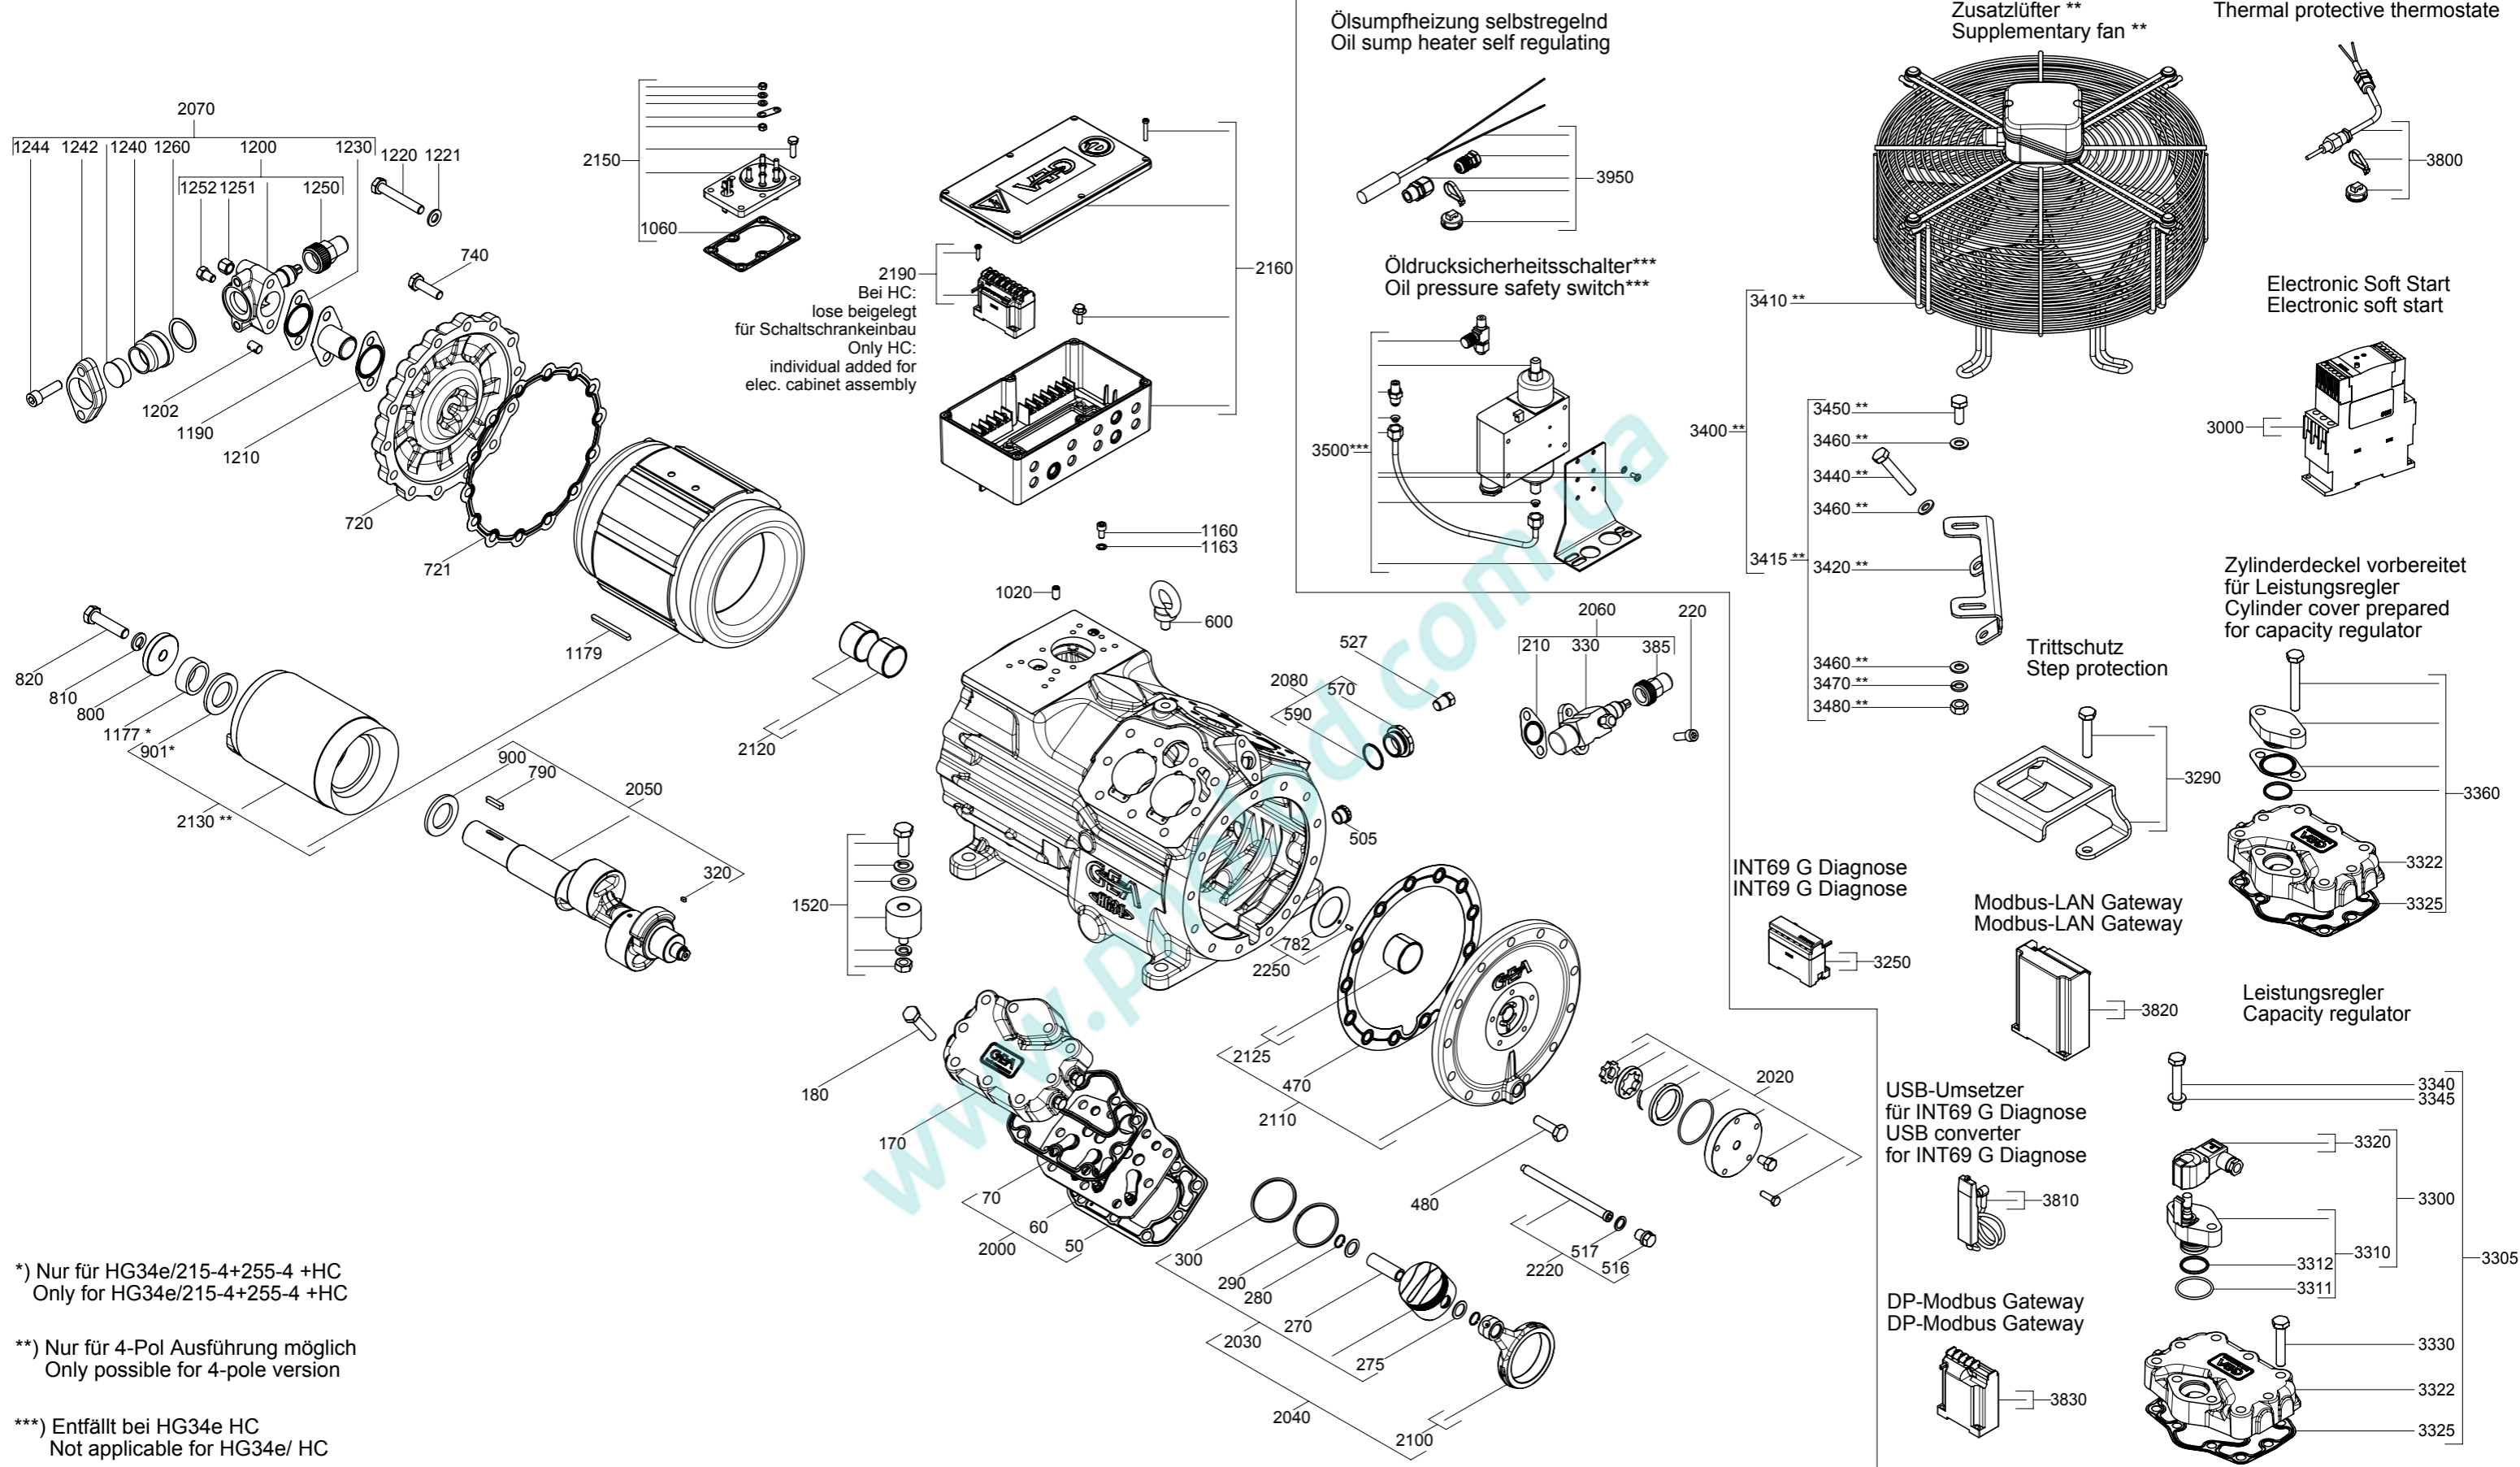

Zubehör / Accessories

*) Nur für HG34e/215-4+255-4 +HC
Only for HG34e/215-4+255-4 +HC

**) Nur für 4-Pol Ausführung möglich
Only possible for 4-pole version

***) Entfällt bei HG34e HC
Not applicable for HG34e/ HC

Halbhermetischer Verdichter HG / Semi-hermetic compressor HG

Typ / type	Teile-Nr. / part-no.	Typ / type	Teile-Nr. / part-no.	Typ / type	Teile-Nr. / part-no.	Typ / type	Teile-Nr. / part-no.	Typ / type	Teile-Nr. / part-no.
HG34e/215-4	16050	HGX34e/215-4	16058	HG34e/215-4 S	16054	HGX34e/215-4 S	16062	HGX34e/255-2	16074
HG34e/255-4	16051	HGX34e/255-4	16059	HG34e/255-4 S	16055	HGX34e/255-4 S	16063	HGX34e/315-2	16075
HG34e/315-4	16052	HGX34e/315-4	16060	HG34e/315-4 S	16056	HGX34e/315-4 S	16064	HGX34e/315-2 S	16076
HG34e/380-4	16053	HGX34e/380-4	16061	HG34e/380-4 S	16057	HGX34e/380-4 S	16065	HGX34e/380-2	16077
HG34e/215-4 HC	16066	-	-	HG34e/215-4 S HC	16070	-	-	-	-
HG34e/255-4 HC	16067	-	-	HG34e/255-4 S HC	16071	-	-	-	-
HG34e/315-4 HC	16068	-	-	HG34e/315-4 S HC	16072	-	-	-	-
HG34e/380-4 HC	16069	-	-	HG34e/380-4 S HC	16073	-	-	-	-

Zeichn.-Nr. / Drawing no. :
1.0850-16057.0 0b
Stand / As of date: 01.17