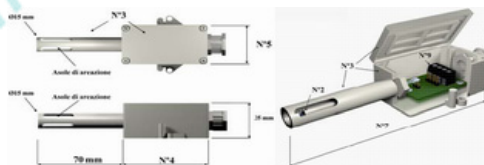

Pt100 датчики для измерения температуры окружающей среды

SN207000	PT100 FOR AIR ELEM. FKG	Pt100	Ø15x70мм	полиамид	клеммы	---	---	-40...+120°C	30 сек	на стену
SN207004	PT100 FOR AIR ELEM.FKG CL.A	Pt100	Ø15x70мм	крилон	клеммы	---	---	-40...+120°C	1...3 сек	на стену