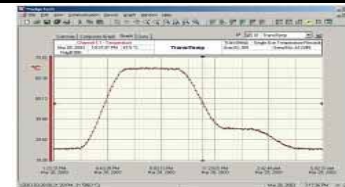

КОД	ТОВАР				Примечания и пояснения