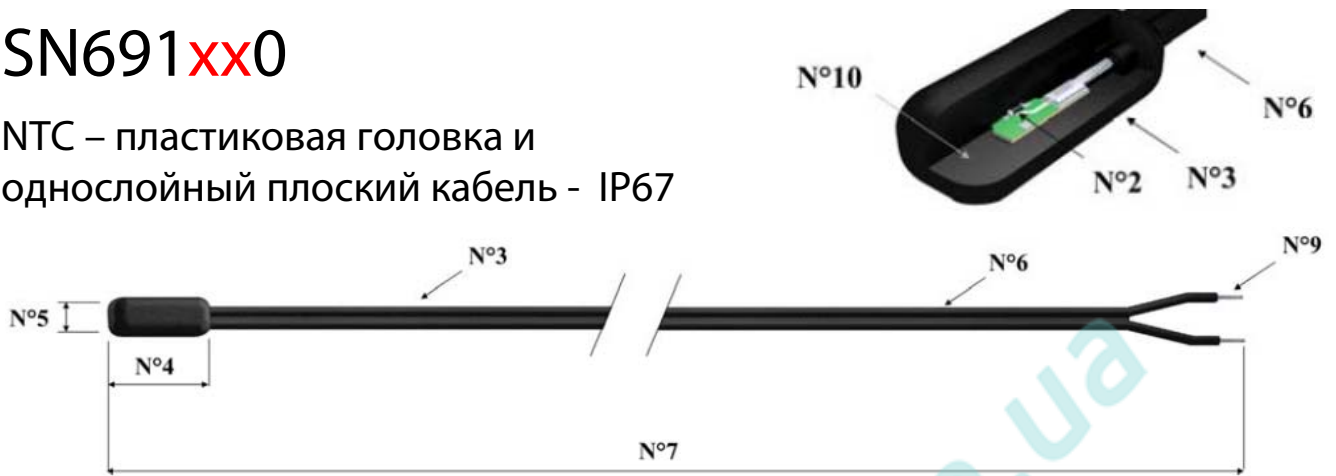

# SN691xx0

NTC – пластиковая головка и однослойный плоский кабель - IP67

№ на рис.	Характеристика	Точность	SN691xx0 (где xx равно...)									
			SN691050	SN691150	SN691200	SN691250	SN691300	SN691350	SN691400	SN691500	SN691600	
<b>Общие характеристики</b>												
	Код заказа		SN691050	SN691150	SN691200	SN691250	SN691300	SN691350	SN691400	SN691500	SN691600	
7	Длина датчика с головкой	± 3,0%	0,5 м	1,5 м	2,0 м	2,5 м	3,0 м	3,5 м	4,0 м	5,0 м	6,0 м	
	Описание датчика		литой датчик (IP67) с плоским кабелем									
	Тип датчика		NTC 10K 1% Beta 3435									
3	Материал головки датчика		термопластичная резина									
4	Длина головки датчика	± 1,5%	15 мм									
5	Сечение головки датчика	± 1,5%	прямоугольник 5x6 мм									
6	Изоляция кабеля		термопластичная резина									
6	Цвет кабеля		черный									
6	Сечение кабеля (внешнее)	± 1,0%	3,6 мм x 1,65 мм									
9	Сечение проводов кабеля	±1,0%	2 x 0,25 мм <sup>2</sup>									
	Разъем подключения кабеля		нет									
9	Клеммы		облуженные концы									
	Заполнитель		термопластичная резина									
	Опции											
<b>Технические характеристики</b>												
	Диапазон температур		-50...+120°C									
	Точность		±1%									
	Степень защиты		IP 67									
	Время отклика		K = 10" (сек) при скорости V = 2 м/сек									
<b>Тестирование</b>												
	Тест на растяжение		2 кг в течение 24 часов									
	Изоляция		20 МОм при напряжении 500В=									
	Диэлектрич. устойчивость		1500 В~									